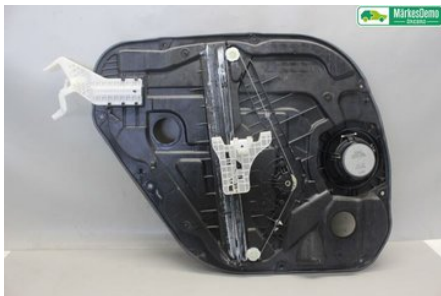

Fordon - KIA Carens

Chassinummer: KNAHU815AH7171622	Modellår: 2016	Mil: 4.128	Bränsle: 2
Färg: Grå	Färgkod: -	Inredning: -	Inredningskod: -
Växellåda: -	Växellådsnummer: -	Utväxling: -	Gruppkod: -
Motor: 1685	Motorkod: -	Tillverkningsdatum: 201611	Registreringsdatum: 201611
Anmärkning: KIA CARENS III 13- 5DR STATIONSVAGN KOMBIVAGN 2