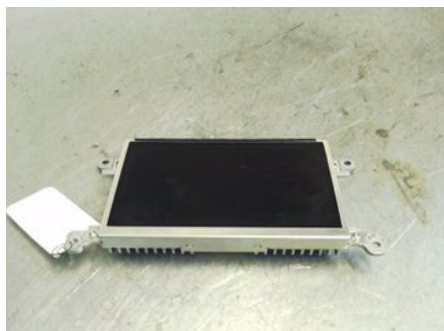

Fordon - Audi A5

Chassinummer: WAUZZZ8TXBA074536	Modellår: 2011	Mil: 7.257	Bränsle: Bensin
Färg: RÖD	Färgkod: LY3J	Inredning: GRÅ	Inredningskod: C8
Växellåda: 6VXL	Växellådsnummer: NCT (0B1300028H)	Utväxling: -	Gruppkod: -
Motor: 1,8TFSI (118KW)	Motorkod: CDHB (06H100033GX)	Tillverkningsdatum: 201104	Registreringsdatum: 20110901
Anmärkning: 5DCC 1,8TFSI 6VXL ABS ESPACC FÄRDDAT FARTHÅLL