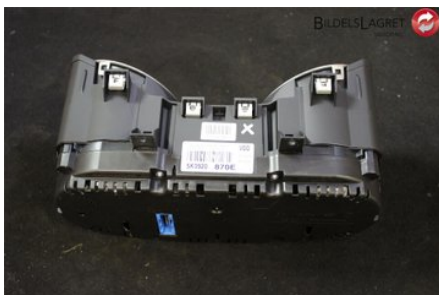

### Del - Kombinerat Instrument

|                                |                          |                            |                                   |
|--------------------------------|--------------------------|----------------------------|-----------------------------------|
| Lagernummer:<br><b>W287957</b> | Position:                | Kvalitet:<br><b>A</b>      | Passar fr./till årsm.<br><b>-</b> |
| Nyckod:<br><b>VDD02419</b>     | Tillverkare:<br><b>-</b> | Tillverkarkod:<br><b>-</b> | Originalnr:<br><b>5K0920870EX</b> |
| Anmärkning:<br><b>-</b>        |                          |                            |                                   |

### Fordon - VW Golf, e-Golf

|   |                                |                                      |                                      |
|---|--------------------------------|--------------------------------------|--------------------------------------|
| Chassinummer:<br><b>WVWZZZ1KZAW192356</b>                         | Modellår:<br><b>2010</b>       | Mil:<br><b>12.600</b>                | Bränsle:<br><b>Diesel</b>            |
| Färg:<br><b>LBLÅ</b>  | Färgkod:<br><b>LA5Q</b>        | Inredning:<br><b>-</b>               | Inredningskod:<br><b>XT</b>          |
| Växellåda:<br><b>AUTOMAT</b>                                      | Växellådsnummer:<br><b>LQV</b> | Utväxling:<br><b>-</b>               | Gruppkod:<br><b>-</b>                |
| Motor:<br><b>1968</b>   | Motorkod:<br><b>CBAB</b>       | Tillverkningsdatum:<br><b>200910</b> | Registreringsdatum:<br><b>200910</b> |
| Anmärkning:<br><b>01 GOLF CBAB AUTOMAT 5DR KOMBI-SEDAN DIESEL</b> |                                |                                      |                                      |