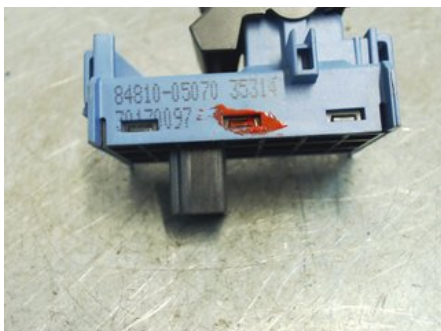

Fordon - Toyota Avensis

Chassinummer: SB1EG76L70E105654	Modellår: 2015	Mil: 5.118	Bränsle: Bensin
Färg: GRÅ	Färgkod: 4V8	Inredning: SVART	Inredningskod: FA21
Växellåda: 6VXL (EC60)	Växellådsnummer: EP (30300-05080)	Utväxling: -	Gruppkod: -
Motor: 1,8l 16V (108KW)	Motorkod: 2ZR-FAE (19000-0T090)	Tillverkningsdatum: 201501	Registreringsdatum: 20150331
Anmärkning: 5DCBI 1,8 6VXL ABS VSCACC FÄRDDAT FARTHÅLL