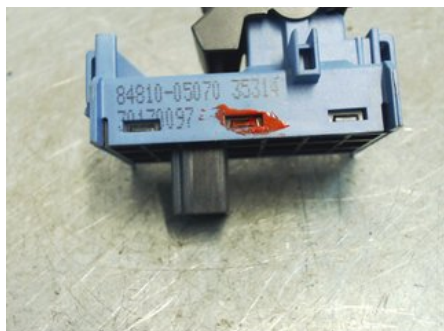

Tel: 019-450690

Fax: 019-450692

www.svenskbilatervinning.se

Del - Elhiss Strömställare

Lagernummer: W130616	Position:	Kvalitet: A	Passar fr./till årsm. -
Nyckod:	Tillverkare: BITRON	Tillverkarkod: 30170097 BITRON	Originalnr: 84810_05070
Anmärkning: 1 KNAPP, 8 STIFT			

Fordon - Toyota Avensis

Chassinummer: SB1EG76L70E105654	Modellår: 2015	Mil: 5.118	Bränsle: Bensin
Färg: GRÅ	Färgkod: 4V8	Inredning: SVART	Inredningskod: FA21
Växellåda: 6VXL (EC60)	Växellådsnummer: EP (30300-05080)	Utväxling: -	Gruppkod: -
Motor: 1,8l 16V (108KW)	Motorkod: 2ZR-FAE (19000-0T090)	Tillverkningsdatum: 201501	Registreringsdatum: 20150331
Anmärkning: 5DCBI 1,8 6VXL ABS VSCACC FÄRDDAT FARTHÅLL			