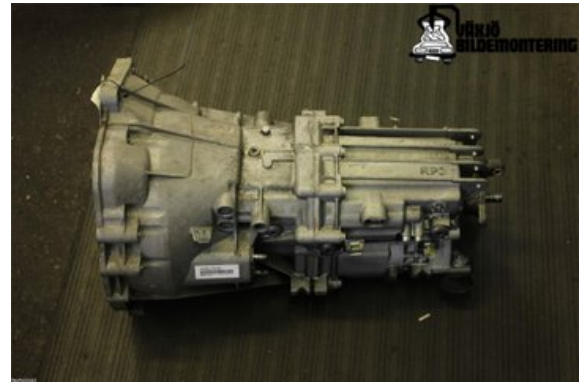

Lagernummer:

W511784

4.000 SEK

Frakt / Leveranstid:

Från 650 SEK / 1-3 dagar

Växjö Bildmontering AB

Sänneholmsvägen 6

35270 Växjö

Tel: 0470-709650

Fax:

www.bildmontering.se

Del - Växellåda manuell 6-vxl

Lagernummer: W511784	Position:	Kvalitet: A	Passar fr./till årsm. -
Nyckod: GS6-17BG	Tillverkare: -	Tillverkarkod: -	Originalnr: 23007626305
Anmärkning: -			

Fordon - BMW 3-Series

Chassinummer: WBAVA71080VG77519	Modellår: 2007	Mil: 9.781	Bränsle: Bensin
Färg: SVART	Färgkod: -	Inredning: -	Inredningskod: -
Växellåda: MANUELL	Växellådsnummer: -	Utväxling: -	Gruppkod: -
Motor: 1995	Motorkod: N46-B20B	Tillverkningsdatum: 200705	Registreringsdatum: 20070718
Anmärkning: 320 I N46-B20B MANUELL 4DR SEDAN BENSIN			