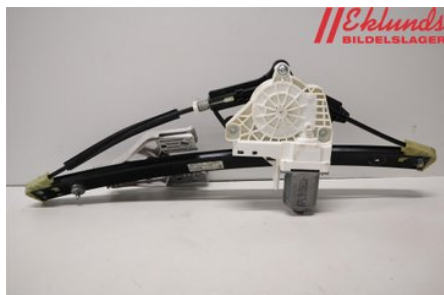

Fordon - Audi A6 / S6, A6 E-Tron

Chassinummer: WAUZZZ4G4CN079413	Modellår: 2012	Mil: 15.761	Bränsle: Diesel
Färg: Blå	Färgkod: -	Inredning: SVART TYG	Inredningskod: -
Växellåda: Manuell	Växellådsnummer: NEJ	Utväxling: -	Gruppkod: -
Motor: 1968	Motorkod: CGLC	Tillverkningsdatum: 201111	Registreringsdatum: 20111110
Anmärkning: A6 C7 CGLC MANUELL 5DR KOMBI DIESEL