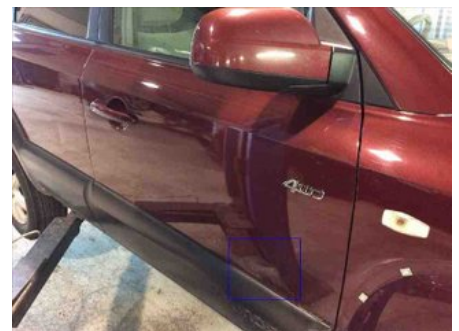

Fordon - Hyundai Tucson

Chassinummer: KMHJN81DP5U107012	Modellår: 2004	Mil: 21.619	Bränsle: Bensin
Färg: MRÖD	Färgkod: -	Inredning: -	Inredningskod: -
Växellåda: AUTOMAT	Växellådsnummer: -	Utväxling: -	Gruppkod: -
Motor: 2.7 G6BA	Motorkod: -	Tillverkningsdatum: 200412	Registreringsdatum: 2005-04-29
Anmärkning: TUCSON 2.7 2.7 G6BA AUTOMAT 5DR BENSIN