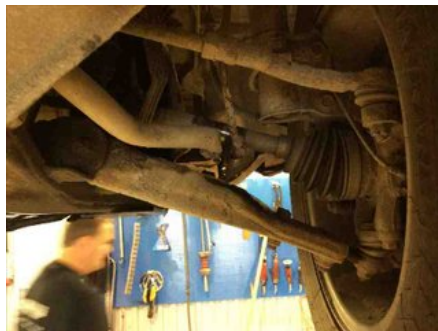

Fordon - Hyundai Tucson

Chassinummer: KMHJN81DP5U107012	Modellår: 2004	Mil: 21.619	Bränsle: Bensin
Färg: MRÖD	Färgkod: -	Inredning: -	Inredningskod: -
Växellåda: AUTOMAT	Växellådsnummer: -	Utväxling: -	Gruppkod: -
Motor: 2.7 G6BA	Motorkod: -	Tillverkningsdatum: 200412	Registreringsdatum: 2005-04-29
Anmärkning: TUCSON 2.7 2.7 G6BA AUTOMAT 5DR BENSIN