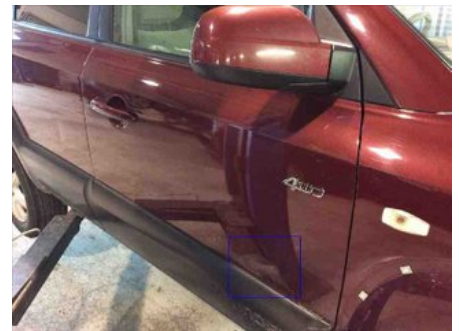

Fordon - Hyundai Tucson

Chassinummer: KMHJN81DP5U107012	Modellår: 2004	Mil: 21.619	Bränsle: Bensin
Färg: MRÖD	Färgkod: -	Inredning: -	Inredningskod: -
Växellåda: AUTOMAT	Växellådsnummer: -	Utväxling: -	Gruppkod: -
Motor: 2.7 G6BA	Motorkod: -	Tillverkningsdatum: 200412	Registreringsdatum: 2005-04-29
Anmärkning: TUCSON 2.7 2.7 G6BA AUTOMAT 5DR BENSIN