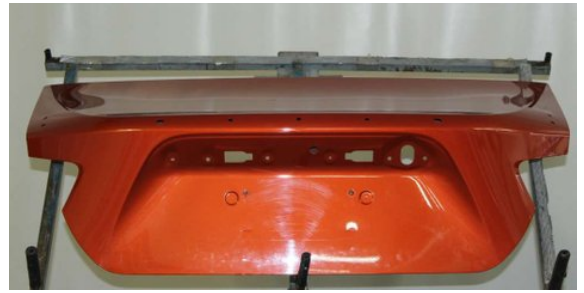

Tel: 0929-70000

Fax:

s://www.nbd.se

Del - Baklucka (modell utan ruta)

Lagernummer: W870680	Position:	Kvalitet: A	Passar fr./till årsm. -
Nyckod: -	Tillverkare: -	Tillverkarkod: -	Originalnr: SU003-01455
Anmärkning: -			