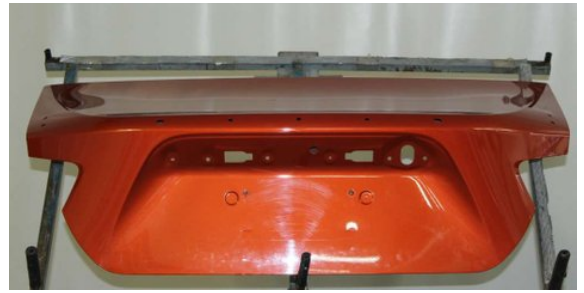

Tel: 0929-70000

Fax:

[s://www.nbd.se](http://www.nbd.se)

Del - Baklucka (modell utan ruta)

Lagernummer: W870680	Position:	Kvalitet: A	Passar fr./till årsm. -
Nyckod: -	Tillverkare: -	Tillverkarkod: -	Originalnr: SU003-01455
Anmärkning: -			