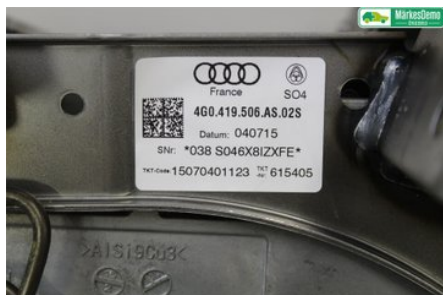

Fordon - Audi A6 Allroad

Chassinummer: WAUZZZ4G1GN051414	Modellår: 2016	Mil: 8.143	Bränsle: 2
Färg: MYTHOS SVART MET	Färgkod: Y9T	Inredning: SOUL(SVART) SKINN/ALCANTARA	Inredningskod: FZ/MMV
Växellåda: PLZ / DSG	Växellådsnummer: D026403	Utväxling: -	Gruppkod: -
Motor: 2967	Motorkod: CRTE	Tillverkningsdatum: 201507	Registreringsdatum: 201507
Anmärkning: 3,0 TDI.AUDI A6 ALLROAD CRTE PLZ / DSG 5DR SUV 2