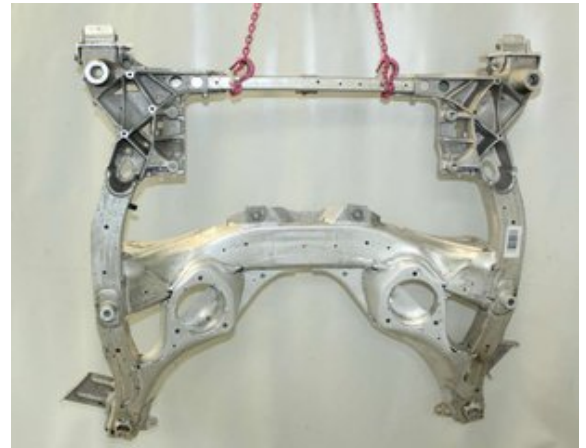

### Del - Framvagn / Axel

Lagernummer: W870356	Position:	Kvalitet: A	Passar fr./till årsm. -
Nyckod: -	Tillverkare: -	Tillverkarkod: -	Originalnr: 31116796692
Anmärkning: -			