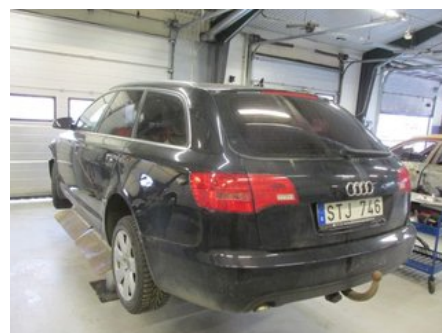

Fordon - Audi A6 / S6, A6 E-Tron

Chassinummer: WAUZZZ4F47N037983	Modellår: 2007	Mil: 30.685	Bränsle: Diesel
Färg: SVART	Färgkod: Z9Y	Inredning: -	Inredningskod: NK
Växellåda: MANUELL	Växellådsnummer: JMC	Utväxling: -	Gruppkod: -
Motor: -	Motorkod: BPP	Tillverkningsdatum: 202006	Registreringsdatum: 200608
Anmärkning: -