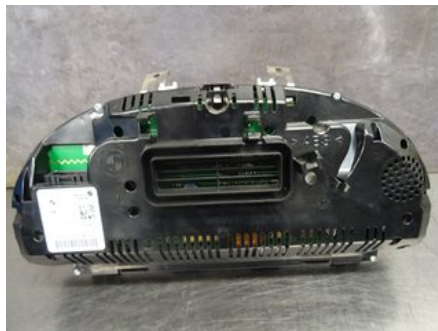

Tel: 044-244117

Fax:

www.svenssonsbildem.se

Del - Kombinerat Instrument

Lagernummer: W24420601	Position:	Kvalitet: A	Passar fr./till årsm. -
Nykod: 9249345	Tillverkare: -	Tillverkarkod: -	Originalnr: 62109358981
Anmärkning: -			

Fordon - BMW 5-Series

Chassinummer: WBAFW51020C505120	Modellår: 2010	Mil: 23.156	Bränsle: Diesel
Färg: MBLÅ	Färgkod: A89	Inredning: LÄDER	Inredningskod: LCDF
Växellåda: AUTOMAT	Växellådsnummer: GS6-53DZ	Utväxling: -	Gruppkod: -
Motor: -	Motorkod: N57-D30A	Tillverkningsdatum: 201001	Registreringsdatum: 201511
Anmärkning: -			