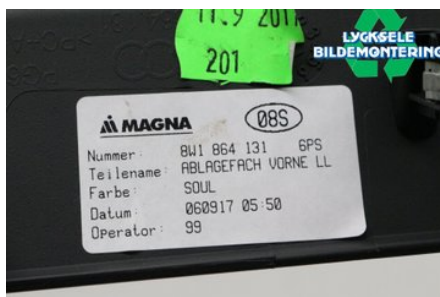

Lagernummer:

W369748

312 SEK

Frakt / Leveranstid:

Från 160 SEK / 1-3 dagar

Lycksele Bildemontering AB

Karossvägen 4

92145 Lycksele

Tel: 0950-12140

Fax: 0950-14928

www.lyckselebildemontering.se

Del - Startknapp Personbil

Lagernummer: W369748	Position:	Kvalitet: A	Passar fr./till årsm. -
Nyckod:	Tillverkare: -	Tillverkarkod: -	Originalnr: 8W1905217F
Anmärkning: MED FÖRVARINGSFACK			

Fordon - Audi A4, S4

Chassinummer: WAUZZZF40JA068884	Modellår: 2018	Mil: 1.801	Bränsle: -
Färg: SVART	Färgkod: LY9B	Inredning: GRÅ TYG	Inredningskod: NE2/YM
Växellåda: AUT 7 STEG	Växellådsnummer: TBR	Utväxling: -	Gruppkod: -
Motor: -	Motorkod: DETA 2,0 TDI	Tillverkningsdatum: -	Registreringsdatum: -
Anmärkning: 2,0 TDI QUATTRO AVANT DETA 2,0 TDI AUT 7 STEG			