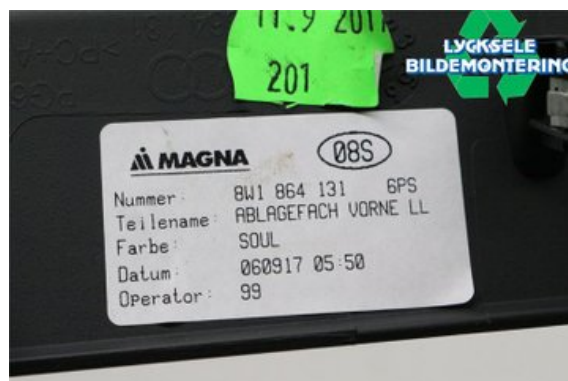

Lagernummer:

W369748

312 SEK

Frakt / Leveranstid:

Från 160 SEK / 1-3 dagar

Lycksele Bildemontering AB

Karossvägen 4

92145 Lycksele

Tel: 0950-12140

Fax: 0950-14928

www.lyckselebildemontering.se

Del - Startknapp Personbil

Lagernummer: W369748	Position:	Kvalitet: A	Passar fr./till årsm. -
Nyckod:	Tillverkare: -	Tillverkarkod: -	Originalnr: 8W1905217F
Anmärkning: MED FÖRVARINGSFACK			

Fordon - Audi A4, S4

Chassinummer: WAUZZZF40JA068884	Modellår: 2018	Mil: 1.801	Bränsle: -
Färg: SVART	Färgkod: LY9B	Inredning: GRÅ TYG	Inredningskod: NE2/YM
Växellåda: AUT 7 STEG	Växellådsnummer: TBR	Utväxling: -	Gruppkod: -
Motor: -	Motorkod: DETA 2,0 TDI	Tillverkningsdatum: -	Registreringsdatum: -
Anmärkning: 2,0 TDI QUATTRO AVANT DETA 2,0 TDI AUT 7 STEG			