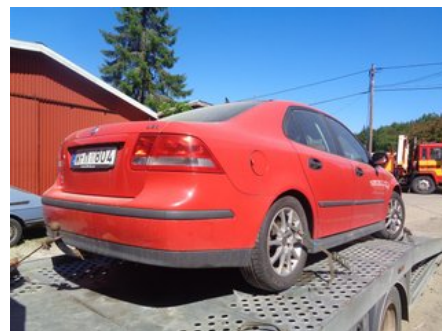

Tel: 070-1725219

Fax:

#

Del - Demonteringsobjekt (endast delförsäljning)

Lagernummer: W100938	Position:	Kvalitet: X	Passar fr./till årsm. -
Nykod: -	Tillverkare: -	Tillverkarkod: -	Originalnr: -
Anmärkning: -			

Fordon - Saab 9-3

Chassinummer: YS3FB45F351011075	Modellår: 2005	Mil: 24.378	Bränsle: Bensin
Färg: RÖD	Färgkod: -	Inredning: -	Inredningskod: -
Växellåda: M	Växellådsnummer: -	Utväxling: -	Gruppkod: -
Motor: B207E	Motorkod: -	Tillverkningsdatum: 200409	Registreringsdatum: 2004-09-29
Anmärkning: SAAB 9-3 LINEARPLUS SPOR B207E M 4DR SED BENSIN			