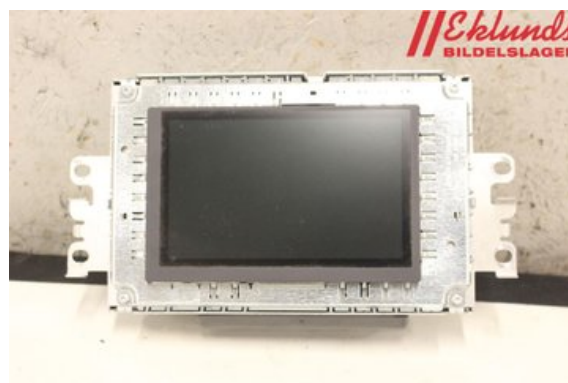

Lagernummer:

W2260733

3.500 SEK

Frakt / Leveranstid:

Från 99 SEK / 1-3 dagar

Eklunds Bildelslager i Skövde AB

Våmb Larsgården

54133 Skövde

Tel: 0500-413845

Fax: 0500-418280

www.eklund.se

Del - Radio CD / Multimediapanel

Lagernummer: W2260733	Position:	Kvalitet: A	Passar fr./till årsm. -
Nyckod: 7609501541	Tillverkare: -	Tillverkarkod: -	Originalnr: -
Anmärkning: Display, Bosch			

Fordon - Volvo V40 12-19

Chassinummer: YV1MV8481D2024382	Modellår: 2013	Mil: 7.061	Bränsle: Diesel
Färg: Vit	Färgkod: 614	Inredning: SVART TYG	Inredningskod: P0000
Växellåda: Manuell	Växellådsnummer: -	Utväxling: -	Gruppkod: -
Motor: 1560	Motorkod: D4162T	Tillverkningsdatum: 201211	Registreringsdatum: 20121116
Anmärkning: V40 D4162T MANUELL 5DR KOMBI DIESEL			