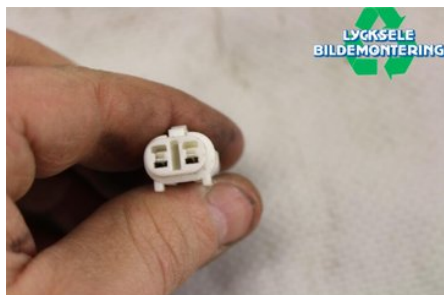

Fordon - ATV Yamaha

Chassinummer: JY4AM03W040018165	Modellår: 2004	Mil: 494	Bränsle: -
Färg: RÖD	Färgkod: -	Inredning: -	Inredningskod: -
Växellåda: -	Växellådsnummer: -	Utväxling: -	Gruppkod: -
Motor: -	Motorkod: -	Tillverkningsdatum: -	Registreringsdatum: -
Anmärkning: YAMAHA YFM660FWA AM02Y/A HJUL