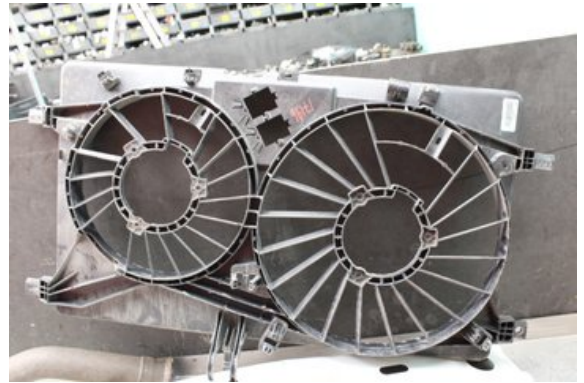

Tel: 0492-20028

Fax: 0492-20720

www.vimmerbybildemontering.se

Del - Kylflätkåpa

Lagernummer: W539405	Position:	Kvalitet: A	Passar fr./till årsm. -
Nykod: -	Tillverkare: -	Tillverkarkod: 5020592	Originalnr: 214815872R
Anmärkning: TESTAD OK			

Fordon - Nissan NV400

Chassinummer: VNVM1F4DC48011457	Modellår: 2013	Mil: 7.492	Bränsle: Diesel
Färg: VIT	Färgkod: -	Inredning: -	Inredningskod: -
Växellåda: 6vxl/PF6034	Växellådsnummer: 3201001Q2C	Utväxling: -	Gruppkod: -
Motor: 2.3DCi/M9T870	Motorkod: 1010200Q8B	Tillverkningsdatum: 201210	Registreringsdatum: 2012-11-22
Anmärkning: 2.3DCI DIESEL SKÅP 125HK 2.3DCI/M9T870 6VXL/PF6034			