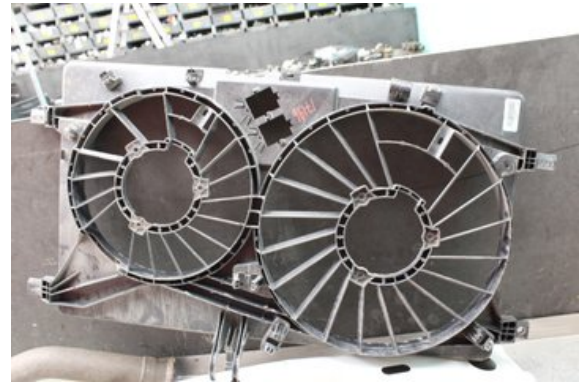

Tel: 0492-20028

Fax: 0492-20720

www.vimmerbybildemontering.se

Del - Kylflätkåpa

Lagernummer: W539405	Position:	Kvalitet: A	Passar fr./till årsm. -
Nyckod: -	Tillverkare: -	Tillverkarkod: 5020592	Originalnr: 214815872R
Anmärkning: TESTAD OK			

Fordon - Nissan NV400

Chassinummer: VNVM1F4DC48011457	Modellår: 2013	Mil: 7.492	Bränsle: Diesel
Färg: VIT	Färgkod: -	Inredning: -	Inredningskod: -
Växellåda: 6vxl/PF6034	Växellådsnummer: 3201001Q2C	Utväxling: -	Gruppkod: -
Motor: 2.3DCi/M9T870	Motorkod: 1010200Q8B	Tillverkningsdatum: 201210	Registreringsdatum: 2012-11-22
Anmärkning: 2.3DCI DIESEL SKÅP 125HK 2.3DCI/M9T870 6VXL/PF6034			