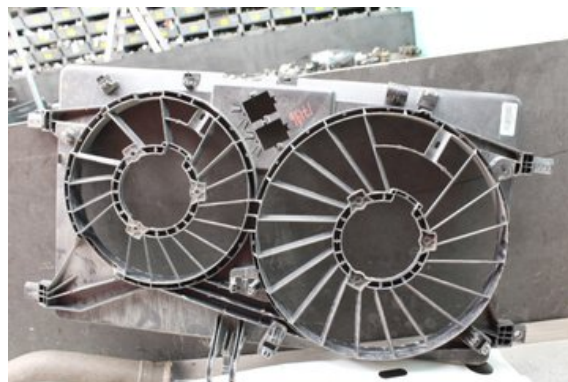

Tel: 0492-20028

Fax: 0492-20720

www.vimmerbybildemontering.se

Del - Kylflätkåpa

Lagernummer: W539405	Position:	Kvalitet: A	Passar fr./till årsm. -
Nyckod: -	Tillverkare: -	Tillverkarkod: 5020592	Originalnr: 214815872R
Anmärkning: TESTAD OK			

Fordon - Nissan NV400

Chassinummer: VNVM1F4DC48011457	Modellår: 2013	Mil: 7.492	Bränsle: Diesel
Färg: VIT	Färgkod: -	Inredning: -	Inredningskod: -
Växellåda: 6vxl/PF6034	Växellådsnummer: 3201001Q2C	Utväxling: -	Gruppkod: -
Motor: 2.3DCi/M9T870	Motorkod: 1010200Q8B	Tillverkningsdatum: 201210	Registreringsdatum: 2012-11-22
Anmärkning: 2.3DCI DIESEL SKÅP 125HK 2.3DCI/M9T870 6VXL/PF6034			