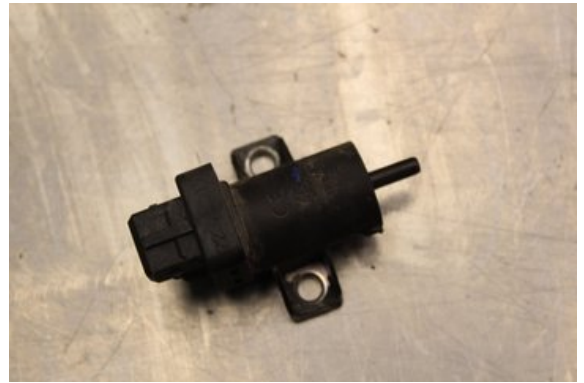

### Del - Vakuumentil

|                          |                   |                     |                            |
|--------------------------|-------------------|---------------------|----------------------------|
| Lagernummer:<br>W539343  | Position:         | Kvalitet:<br>A      | Passar fr./till årsm.<br>- |
| Nyckod:<br>-             | Tillverkare:<br>- | Tillverkarkod:<br>- | Originalnr:<br>-           |
| Anmärkning:<br>TESTAD OK |                   |                     |                            |

### Fordon - Nissan NV400

|   |                                |                               |                                   |
|---|--------------------------------|-------------------------------|-----------------------------------|
| Chassinummer:<br>VNVM1F4DC48011457                                | Modellår:<br>2013              | Mil:<br>7.492                 | Bränsle:<br>Diesel                |
| Färg:<br>VIT  | Färgkod:<br>-                  | Inredning:<br>-               | Inredningskod:<br>-               |
| Växellåda:<br>6vxl/PF6034   | Växellådsnummer:<br>3201001Q2C | Utväxling:<br>-               | Gruppkod:<br>-                    |
| Motor:<br>2.3DCi/M9T870   | Motorkod:<br>1010200Q8B        | Tillverkningsdatum:<br>201210 | Registreringsdatum:<br>2012-11-22 |
| Anmärkning:<br>2.3DCI DIESEL SKÅP 125HK 2.3DCI/M9T870 6VXL/PF6034 |                                |                               |                                   |