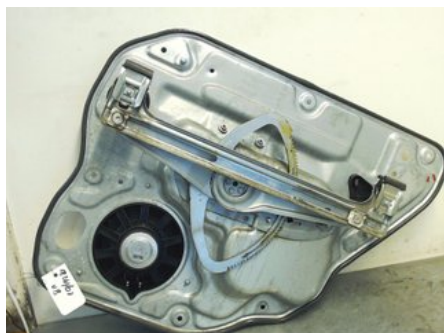

Fordon - Volvo V50

Chassinummer: YV1MW755182395775	Modellår: 2007	Mil: 15.355	Bränsle: Bensin
Färg: ORINOCO BLUEMET	Färgkod: 479	Inredning: DALARÖ LAVA	Inredningskod: 5C00
Växellåda: 6VXL	Växellådsnummer: MMT6 (30787727)	Utväxling: -	Gruppkod: -
Motor: 2,0D (100KW)	Motorkod: D4204T (6901568)	Tillverkningsdatum: 200711	Registreringsdatum: 20071213

Anmärkning:

5DCBI 2,0D 6VXL ABS DSTCACC SERVO FARTHÅLLARE