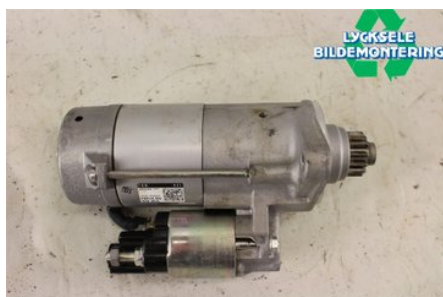

Lagernummer:

W368966

1.000 SEK

Frakt / Leveranstid:

Från 125 SEK / 1-3 dagar

Lycksele Bildemontering AB

Karossvägen 4

92145 Lycksele

Tel: 0950-12140

Fax: 0950-14928

www.lyckselebildemontering.se

Del - Startmotor Diesel

Lagernummer: W368966	Position:	Kvalitet: A	Passar fr./till årsm. -
Nykod: 4380000251	Tillverkare: -	Tillverkarkod: -	Originalnr: 02E911024JX
Anmärkning: DENSO			

Fordon - Skoda Superb

Chassinummer: TMBLJ9NP9G7022388	Modellår: 2016	Mil: 3.769	Bränsle: -
Färg: GRÅ	Färgkod: -	Inredning: -	Inredningskod: -
Växellåda: AUT 6-VXL 4WD	Växellådsnummer: 0D9300011T	Utväxling: -	Gruppkod: -
Motor: -	Motorkod: 2,0TDi	Tillverkningsdatum: -	Registreringsdatum: -
Anmärkning: 2,0TDI AUT 4WD 2,0TDI AUT 6-VXL 4WD			