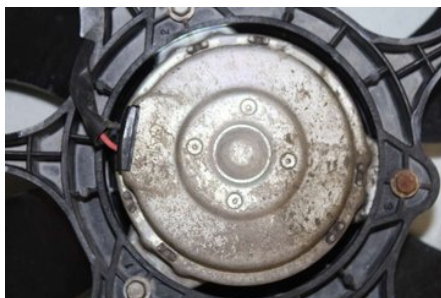

Fordon - Nissan Navara

Chassinummer: VSKCVND40U0085318	Modellår: 2006	Mil: 31.198	Bränsle: Diesel
Färg: MGRÅ	Färgkod: -	Inredning: -	Inredningskod: -
Växellåda: M	Växellådsnummer: -	Utväxling: -	Gruppkod: -
Motor: YD25DDTI	Motorkod: -	Tillverkningsdatum: -	Registreringsdatum: 20060517
Anmärkning: NISSAN DOUBLE CAB NAVARA YD25DDTI M 0DR PIC DIESEL