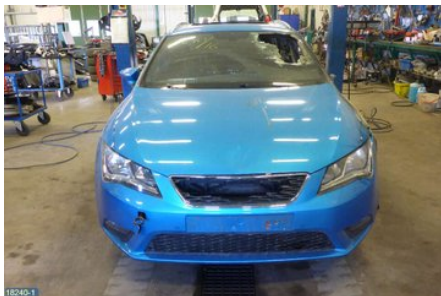

Fordon - Seat Leon

Chassinummer: VSSZZZ5FZGR023781	Modellår: 2016	Mil: 5.980	Bränsle: Bensin
Färg: BLÅMET	Färgkod: W5N	Inredning: SVART	Inredningskod: AH
Växellåda: 6VXL (MQ200)	Växellådsnummer: RGN (0AJ300042G) GX	Utväxling: -	Gruppkod: -
Motor: 1,2TSI (81KW)	Motorkod: CYVB (04E100035C) CX	Tillverkningsdatum: 201507	Registreringsdatum: 20151116
Anmärkning: 5DCBI 1,2TSI6VXL ABS ESPXDS ACC RAILS PDC*2