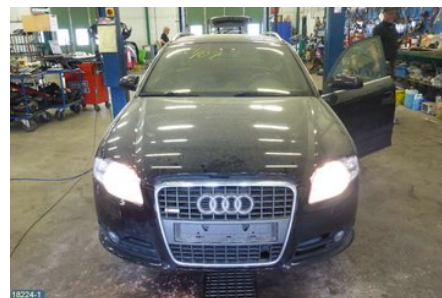

Fordon - Audi A4, S4

Chassinummer: WAUZZZ8E57A102610	Modellår: 2006	Mil: 15.405	Bränsle: Diesel
Färg: SVART	Färgkod: LY9B	Inredning: SVART SKINN	Inredningskod: NY
Växellåda: variomatic	Växellådsnummer: JZU (01J300058N)	Utväxling: -	Gruppkod: -
Motor: 2,0TDI (103KW)	Motorkod: BPW (03G100035J) 098GX	Tillverkningsdatum: 200610	Registreringsdatum: 20061106

Anmärkning:

5DCB12,0TDI VARIO ABS ESPDC RAILS FÄRDDATOR