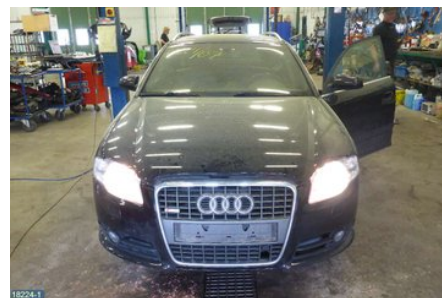

Fordon - Audi A4, S4

Chassinummer: WAUZZZ8E57A102610	Modellår: 2006	Mil: 15.405	Bränsle: Diesel
Färg: SVART	Färgkod: LY9B	Inredning: SVART SKINN	Inredningskod: NY
Växellåda: variomatic	Växellådsnummer: JZU (01J300058N)	Utväxling: -	Gruppkod: -
Motor: 2,0TDI (103KW)	Motorkod: BPW (03G100035J) 098GX	Tillverkningsdatum: 200610	Registreringsdatum: 20061106
Anmärkning: 5DCB12,0TDI VARIO ABS ESPDC RAILS FÄRDDATOR