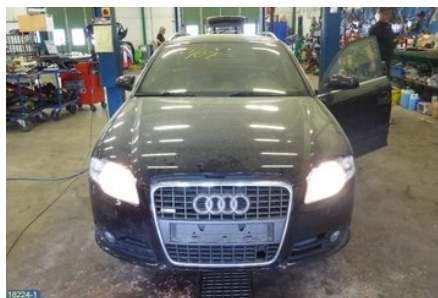

Fordon - Audi A4, S4

Chassinummer: WAUZZZ8E57A102610	Modellår: 2006	Mil: 15.405	Bränsle: Diesel
Färg: SVART	Färgkod: LY9B	Inredning: SVART SKINN	Inredningskod: NY
Växellåda: variomatic	Växellådsnummer: JZU (01J300058N)	Utväxling: -	Gruppkod: -
Motor: 2,0TDI (103KW)	Motorkod: BPW (03G100035J) 098GX	Tillverkningsdatum: 200610	Registreringsdatum: 20061106
Anmärkning: 5DCB12,0TDI VARIO ABS ESPDC RAILS FÄRDDATOR