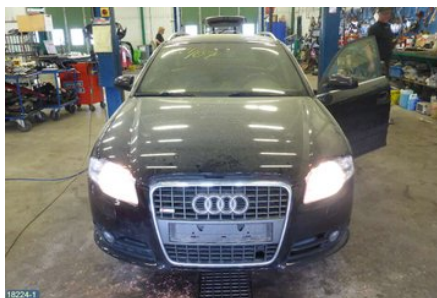

Fordon - Audi A4, S4

Chassinummer: WAUZZZ8E57A102610	Modellår: 2006	Mil: 15.405	Bränsle: Diesel
Färg: SVART	Färgkod: LY9B	Inredning: SVART SKINN	Inredningskod: NY
Växellåda: variomatic	Växellådsnummer: JZU (01J300058N)	Utväxling: -	Gruppkod: -
Motor: 2,0TDI (103KW)	Motorkod: BPW (03G100035J) 098GX	Tillverkningsdatum: 200610	Registreringsdatum: 20061106
Anmärkning: 5DCB12,0TDI VARIO ABS ESPDC RAILS FÄRDDATOR