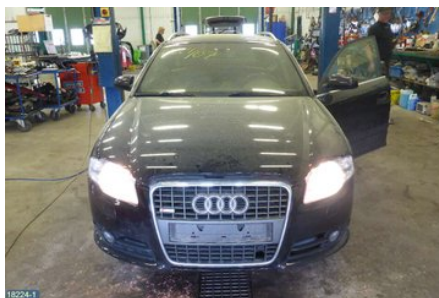

Fordon - Audi A4, S4

Chassinummer: WAUZZZ8E57A102610	Modellår: 2006	Mil: 15.405	Bränsle: Diesel
Färg: SVART	Färgkod: LY9B	Inredning: SVART SKINN	Inredningskod: NY
Växellåda: variomatic	Växellådsnummer: JZU (01J300058N)	Utväxling: -	Gruppkod: -
Motor: 2,0TDI (103KW)	Motorkod: BPW (03G100035J) 098GX	Tillverkningsdatum: 200610	Registreringsdatum: 20061106
Anmärkning: 5DCB12,0TDI VARIO ABS ESPDC RAILS FÄRDDATOR