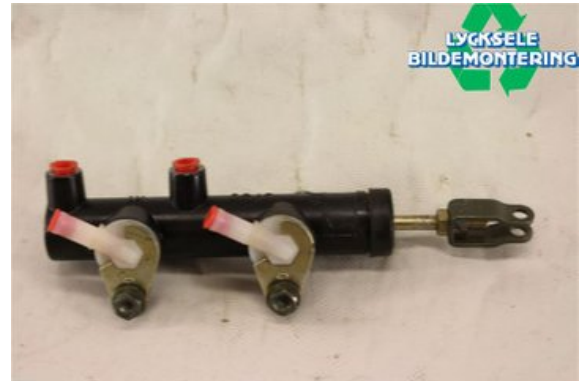

Lagernummer:

W368294

625 SEK

Frakt / Leveranstid:

Från 125 SEK / 1-3 dagar

Lycksele Bildemontering AB

Karossvägen 4

92145 Lycksele

Tel: 0950-12140

Fax: 0950-14928

www.lyckselebildemontering.se

Del - Bromshuvudcylinder Bak MC

| | | | |
|-------------------------------|-------------------|---------------------|----------------------------|
| Lagernummer: W368294 | Position: | Kvalitet: A | Passar fr./till årsm. - |
| Nyckod: | Tillverkare: - | Tillverkarkod: - | Originalnr: - |
| Anmärkning: CF CFORCE 450L | | | |

Fordon - ATV CF Moto

| | | | |
|--------------------------------|-----------------------|--------------------------|--------------------------|
| Chassinummer: 000171 | Modellår: 2016 | Mil: 24 | Bränsle: - |
| Färg: - | Färgkod: - | Inredning: - | Inredningskod: - |
| Växellåda: - | Växellådsnummer: - | Utväxling: - | Gruppkod: - |
| Motor: - | Motorkod: 450 | Tillverkningsdatum: - | Registreringsdatum: - |
| Anmärkning: CFORCE 450L 450 | | | |