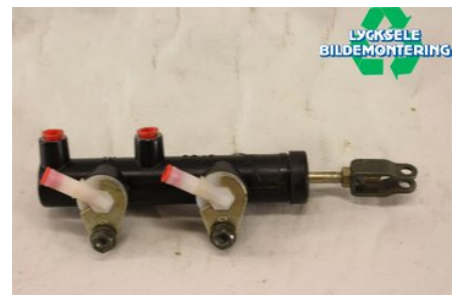

Lagernummer:

W368294

625 SEK

Frakt / Leveranstid:

Från 125 SEK / 1-3 dagar

Lycksele Bildemontering AB

Karossvägen 4

92145 Lycksele

Tel: 0950-12140

Fax: 0950-14928

www.lyckselebildemontering.se

Del - Bromshuvudcylinder Bak MC

| | | | |
|-------------------------------|-------------------|---------------------|----------------------------|
| Lagernummer: W368294 | Position: | Kvalitet: A | Passar fr./till årsm. - |
| Nyckod: | Tillverkare: - | Tillverkarkod: - | Originalnr: - |
| Anmärkning: CF CFORCE 450L | | | |

Fordon - ATV CF Moto

| | | | |
|--------------------------------|-----------------------|--------------------------|--------------------------|
| Chassinummer: 000171 | Modellår: 2016 | Mil: 24 | Bränsle: - |
| Färg: - | Färgkod: - | Inredning: - | Inredningskod: - |
| Växellåda: - | Växellådsnummer: - | Utväxling: - | Gruppkod: - |
| Motor: - | Motorkod: 450 | Tillverkningsdatum: - | Registreringsdatum: - |
| Anmärkning: CFORCE 450L 450 | | | |