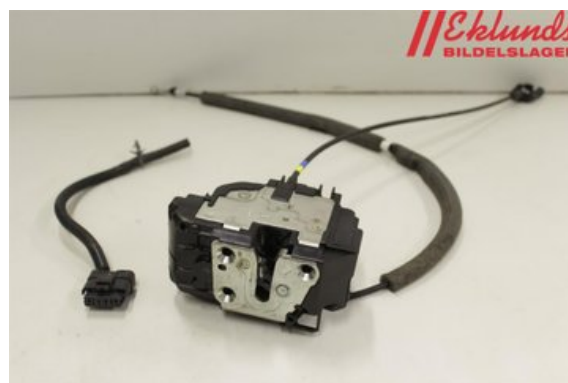

Tel: 0500-413845

Fax: 0500-418280

www eklunds.se

Del - Låskista Dörrlås

Lagernummer: W2258875	Position: Höger fram	Kvalitet: A	Passar fr./till årsm. -
Nyckod:	Tillverkare: -	Tillverkarkod: -	Originalnr: 80500AX11A
Anmärkning: Höger fram			

Fordon - Nissan Micra

Chassinummer: SJNFBAK12U3243961	Modellår: 2010	Mil: 8.305	Bränsle: Bensin
Färg: Lbrun	Färgkod: C30	Inredning: GRÅTT TYG	Inredningskod: G
Växellåda: Automat	Växellådsnummer: A	Utväxling: -	Gruppkod: -
Motor: 1240	Motorkod: CR12DE	Tillverkningsdatum: 201006	Registreringsdatum: 20100729
Anmärkning: MICRA K12 CR12DE AUTOMAT 5DR KOMBI-SEDAN BENSIN			