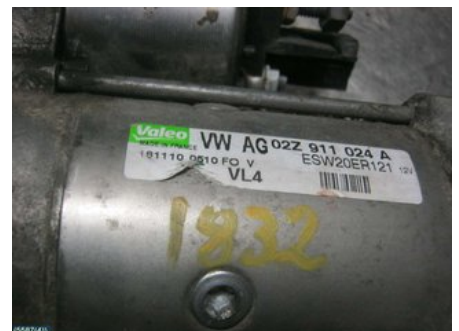

Fordon - VW Golf, e-Golf

Chassinummer: WVWZZZ1KZBP093070	Modellår: 2011	Mil: 18.898	Bränsle: -
Färg: BRAND	Färgkod: -	Inredning: -	Inredningskod: -
Växellåda: 5VX MAN EJ PK	Växellådsnummer: LUB	Utväxling: -	Gruppkod: -
Motor: CAYC 1,6TDI 77KW	Motorkod: CAYC EJ PK	Tillverkningsdatum: -	Registreringsdatum: -
Anmärkning: 1,6TDI CAYC MAN 5D CC