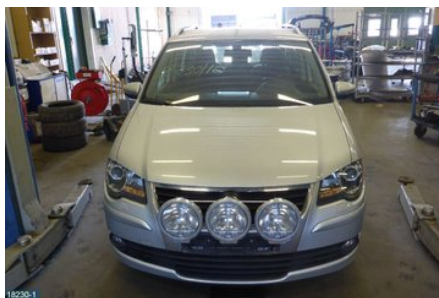

Fordon - VW Touran

Chassinummer: WVGZZZ1TZAW074312	Modellår: 2010	Mil: 15.914	Bränsle: Motorgas
Färg: REFLEXSILVER METALLIC	Färgkod: A7W	Inredning: M-GRÅ SKINN	Inredningskod: YV
Växellåda: AUTOMAT, DSG 7-STEG	Växellådsnummer: MGM	Utväxling: -	Gruppkod: -
Motor: 1,4 TSI 110KW	Motorkod: CDGA	Tillverkningsdatum: -	Registreringsdatum: -
Anmärkning: 5DMPV 1,4TSI AUT GRÅ CNG FREESTYLE