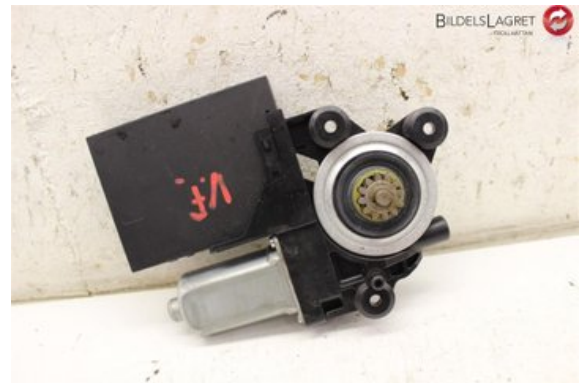

Lagernummer:

W270547

150 SEK

Frakt / Leveranstid:

Från 158 SEK / 1-3 dagar

Bildelslagret i Trollhättan AB

Grafitvägen 4

46138 Trollhättan

Tel: 0520-472625

Fax: 0520-14710

www.bildelslagret-trollhattan.se

Del - Fönsterhissmotor

Lagernummer: W270547	Position: Vänster fram	Kvalitet: A	Passar fr./till årsm. -
Nyckod:	Tillverkare: BROSE	Tillverkarkod: -	Originalnr: 31295230
Anmärkning: -			

Fordon - Volvo V50

Chassinummer: YV1MW084282392572	Modellår: 2008	Mil: 18.539	Bränsle: Etanol
Färg: Röd	Färgkod: -	Inredning: -	Inredningskod: -
Växellåda: Manuell	Växellådsnummer: M	Utväxling: -	Gruppkod: -
Motor: 1798	Motorkod: -	Tillverkningsdatum: 200710	Registreringsdatum: 20071025
Anmärkning: VOLVO V50 08-12 MANUELL 5DR STATIONSVAGN KOMB			