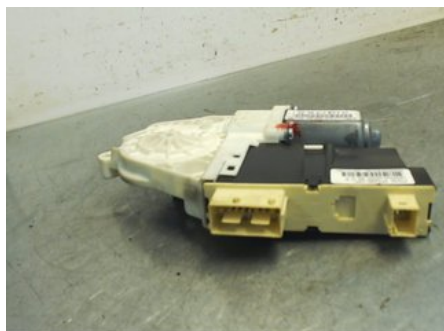

Tel: 019-450690

Fax: 019-450692

www.svenskbilatervinning.se

Del - Fönsterhissmotor

Lagernummer: W144792	Position: Höger fram	Kvalitet: A	Passar fr./till årsm. -
Nykod:	Tillverkare: BROSE	Tillverkarkod: 964788-100 BROSE	Originalnr: 9222S4
Anmärkning: HÖGER FRAM, 20+6 STIFT			

Fordon - Peugeot 307

Chassinummer: VF33H9HZC84855082	Modellår: 2006	Mil: 17.263	Bränsle: Bensin
Färg: RÖDMET	Färgkod: EKQ	Inredning: SVART	Inredningskod: VR, FT
Växellåda: 5VXL (BE4-5L) BVM5	Växellådsnummer: 2222LL, 2223RK	Utväxling: -	Gruppkod: -
Motor: 1,6HDI (80KW)DV6TED4	Motorkod: 9HZ >(0135GL) RP0135QE	Tillverkningsdatum: 200612	Registreringsdatum: 20070228
Anmärkning: 5DMPV 1,6HDI 5VXL ABS ESPACC DRAG FÄRDDATOR			