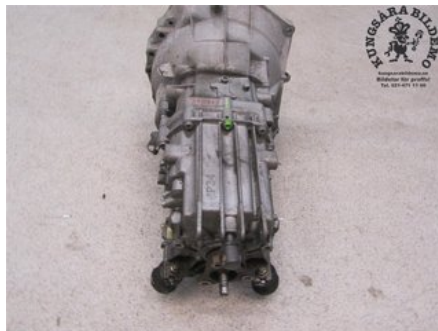

Tel: 021-4711100

Fax:

www.kungsarabildemo.se

Del - Väckellåda manuell 6-vxl

Lagernummer: W613055	Position:	Kvalitet: A	Passar fr./till årsm. -
Nyckod:	Tillverkare: -	Tillverkarkod: -	Originalnr: 23007626306
Anmärkning: -			

Fordon - BMW 1-Series

Chassinummer: WBAUF31060PY28154	Modellår: 2006	Mil: 13.460	Bränsle: Bensin
Färg: Grå	Färgkod: -	Inredning: Svart tyg	Inredningskod: -
Väckellåda: Manuell	Väckellådsnummer: -	Utväxling: -	Gruppkod: -
Motor: 1995	Motorkod: N46	Tillverkningsdatum: 200609	Registreringsdatum: 200609
Anmärkning: BMW 1 E87-81 5D-3D 03-11 N46 MANUELL 5DR STATIONSV			