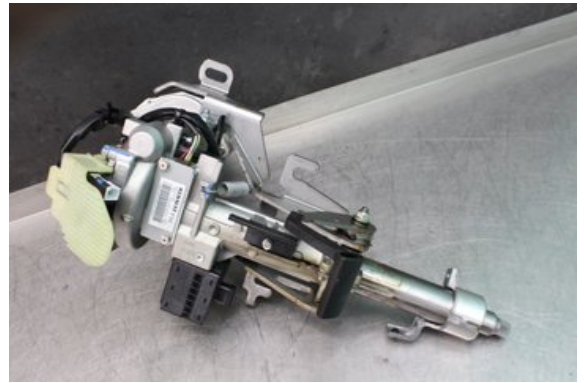

Lagernummer:

W536935

3.000 SEK

Frakt / Leveranstid:

Från 99 SEK / 1-3 dagar

Vimmerby Bildemontering AB

Källenas 110

59872 Södra Vi

Tel: 0492-20028

Fax: 0492-20720

www.vimmerbybildemontering.se

Del - Rattaxelaggregat Justerbart

Lagernummer: W536935	Position:	Kvalitet: A	Passar fr./till årsm. -
Nyckod: -	Tillverkare: -	Tillverkarkod: 488103218R	Originalnr: -
Anmärkning: TESTAD OK! (ej med rattlåset)			