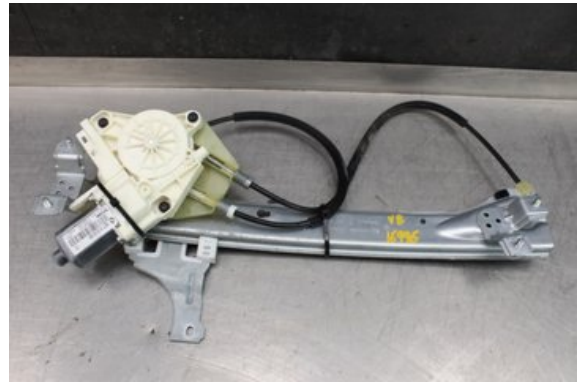

### Del - Fönsterhiss elektrisk kompl.

Lagernummer: <b>W536915</b>	Position:	Kvalitet: <b>A</b>	Passar fr./till årsm. <b>-</b>
Nykod: <b>-</b>	Tillverkare: <b>-</b>	Tillverkarkod: <b>-</b>	Originalnr: <b>827210003R</b>
Anmärkning: <b>VB TESTAD OK V.Bak</b>			