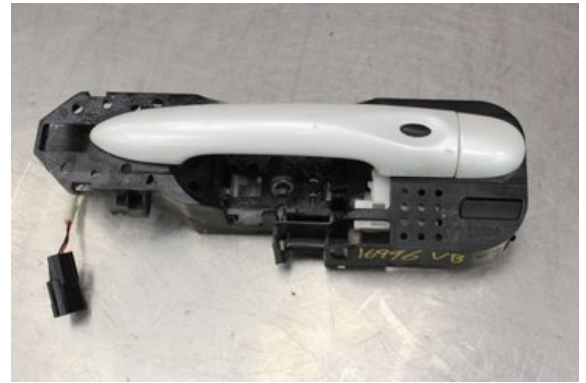

Lagernummer:

W536900

400 SEK

Frakt / Leveranstid:

Från 99 SEK / 1-3 dagar

Vimmerby Bildemontering AB

Källenäs 110

59872 Södra Vi

Tel: 0492-20028

Fax: 0492-20720

www.vimmerbybildemontering.se

Del - Dörrhandtag Utvändigt

Lagernummer: W536900	Position: Vänster	Kvalitet: A	Passar fr./till årsm. -
Nyckod: -	Tillverkare: -	Tillverkarkod: -	Originalnr: 806070032R
Anmärkning: V.bak TESTAD OK V.bak			

Fordon - Renault Megane

Chassinummer: VF1KZNA0650252036	Modellår: 2014	Mil: 10.205	Bränsle: Diesel
Färg: VIT	Färgkod: -	Inredning: -	Inredningskod: -
Växellåda: 6vxl/ND4011	Växellådsnummer: 32010421R	Utväxling: -	Gruppkod: -
Motor: 1,6DCi/R9M402	Motorkod: 8201521850	Tillverkningsdatum: 201402	Registreringsdatum: 2014-02-21
Anmärkning: 1.6DCI DIESEL KOMBI 131HK 1,6DCI/R9M402 6VXL/ND4011			