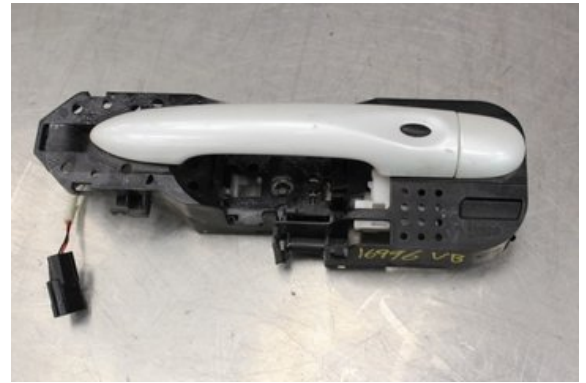

Lagernummer:

W536900

400 SEK

Frakt / Leveranstid:

Från 99 SEK / 1-3 dagar

Vimmerby Bildmontering AB

Källnäs 110

59872 Södra Vi

Tel: 0492-20028

Fax: 0492-20720

www.vimmerbybildmontering.se

Del - Dörrhandtag Utvändigt

Lagernummer: W536900	Position: Vänster	Kvalitet: A	Passar fr./till årsm. -
Nykod: -	Tillverkare: -	Tillverkarkod: -	Originalnr: 806070032R
Anmärkning: V.bak TESTAD OK V.bak			

Fordon - Renault Megane

Chassinummer: VF1KZNA0650252036	Modellår: 2014	Mil: 10.205	Bränsle: Diesel
Färg: VIT	Färgkod: -	Inredning: -	Inredningskod: -
Växellåda: 6vxl/ND4011	Växellådsnummer: 32010421R	Utväxling: -	Gruppkod: -
Motor: 1,6DCi/R9M402	Motorkod: 8201521850	Tillverkningsdatum: 201402	Registreringsdatum: 2014-02-21
Anmärkning: 1.6DCI DIESEL KOMBI 131HK 1,6DCI/R9M402 6VXL/ND4011			