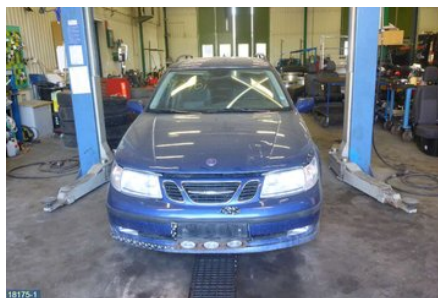

Tel: 019-450690

Fax: 019-450692

www.svenskbilatervinning.se

Del - Backspegel Elektrisk

Lagernummer: W160247	Position: Höger	Kvalitet: A	Passar fr./till årsm. -
Nyckod:	Tillverkare: -	Tillverkarkod: -	Originalnr: -
Anmärkning: 9 STIFT			

Fordon - Saab 9-5

Chassinummer: YS3EH59G223008509	Modellår: 2001	Mil: 33.287	Bränsle: Bensin
Färg: BLÅ	Färgkod: BLÅ	Inredning: GRÅ HALVSKINN	Inredningskod: GRÅ
Växellåda: AUT (FA57C01)	Växellådsnummer: 5164249	Utväxling: -	Gruppkod: -
Motor: 2,3T (184KW)	Motorkod: B235R (9542606)	Tillverkningsdatum: 200109	Registreringsdatum: 20010926
Anmärkning: 5DCBI 2,3T AUT AERO ABSESP RAILS DRAG ACC			