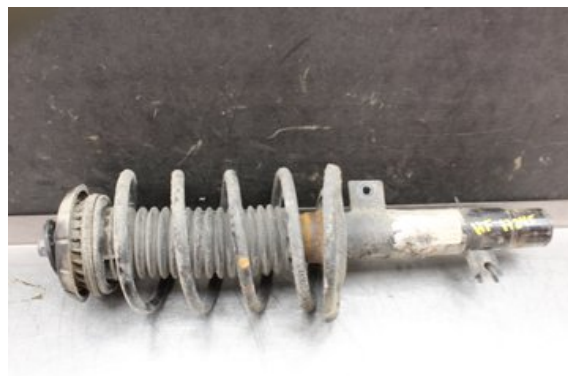

### Del - Fjäderben fram

Lagernummer: <b>W536542</b>	Position: <b>Höger</b>	Kvalitet: <b>A</b>	Passar fr./till årsm. <b>-</b>
Nykod: <b>-</b>	Tillverkare: <b>-</b>	Tillverkarkod: <b>9809713380</b>	Originalnr: <b>-</b>
Anmärkning: <b>TESTAD OK</b>			