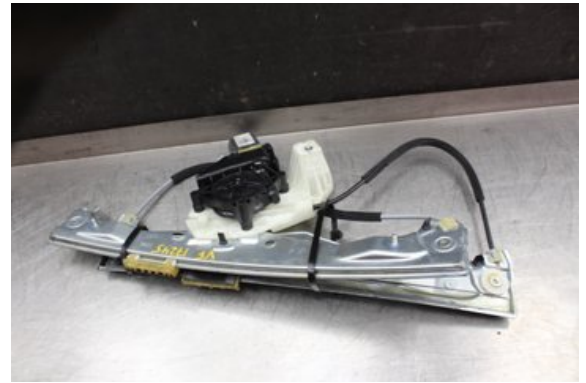

### Del - Fönsterhiss elektrisk kompl.

Lagernummer: <b>W536533</b>	Position:	Kvalitet: <b>A</b>	Passar fr./till årsm. -
Nyckod: -	Tillverkare: -	Tillverkarkod: -	Originalnr: -
Anmärkning: <b>VF TESTAD OK VF</b>			