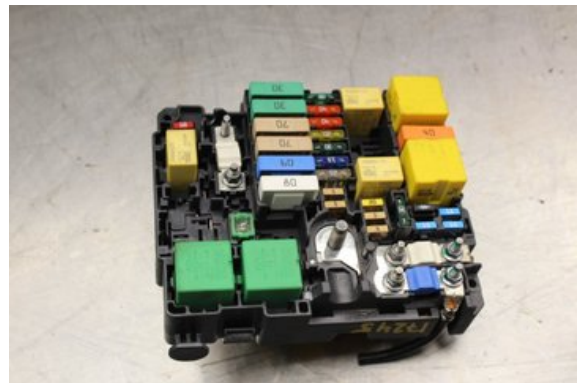

### Del - Säkringsdosa / Elcentral

Lagernummer: <b>W536456</b>	Position:	Kvalitet: <b>A</b>	Passar fr./till årsm. <b>-</b>
Nyckod: <b>-</b>	Tillverkare: <b>-</b>	Tillverkarkod: <b>9804848580</b>	Originalnr: <b>-</b>
Anmärkning: <b>TESTAD OK</b>			