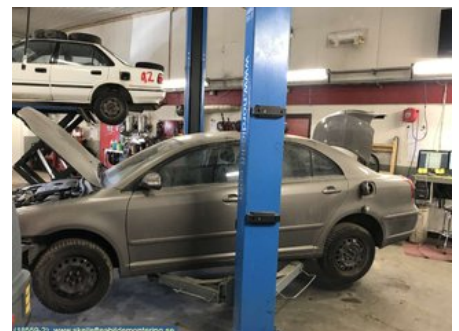

Fordon - Toyota Avensis

Chassinummer: SB1BD56L50E027763	Modellår: 2006	Mil: 18.710	Bränsle: -
Färg: LBRUN	Färgkod: -	Inredning: -	Inredningskod: -
Växellåda: 6 VÄXLAD MANUEL	Växellådsnummer: -	Utväxling: -	Gruppkod: -
Motor: 2,0D	Motorkod: 1ADFTV	Tillverkningsdatum: -	Registreringsdatum: 2007-02-12

Anmärkning:

TOYOTA AVENSIS 2,0D D-4D 2,0D 6 VÄXLAD MANUEL SED