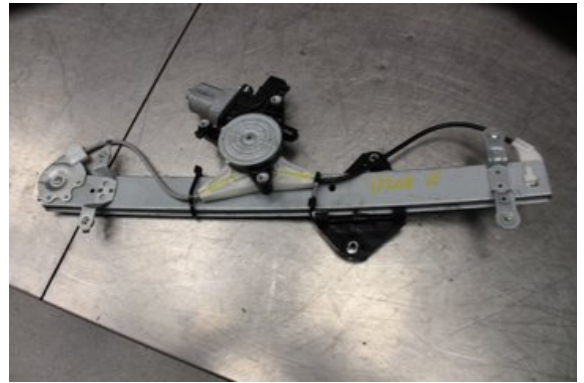

Tel: 0492-20028

Fax: 0492-20720

www.vimmerbybildemontering.se

Del - Fönsterhiss elektrisk kompl.

Lagernummer: W536302	Position:	Kvalitet: A	Passar fr./till årsm. -
Nyckod: -	Tillverkare: -	Tillverkarkod: -	Originalnr: -
Anmärkning: VF TESTAD OK VF			

Fordon - Subaru Impreza

Chassinummer: JF1GH7LW48G005789	Modellår: 2008	Mil: 12.525	Bränsle: Bensin
Färg: RÖD	Färgkod: -	Inredning: -	Inredningskod: -
Växellåda: 5vxl	Växellådsnummer: 32000AJ200	Utväxling: -	Gruppkod: -
Motor: 2.0iR/EJ20	Motorkod: 10100BR910	Tillverkningsdatum: 200707	Registreringsdatum: 2007-10-29
Anmärkning: 2.0iR 4WD KOMBI-SEDAN 150HK 2.0iR/EJ20 5VXL 5DR CC			