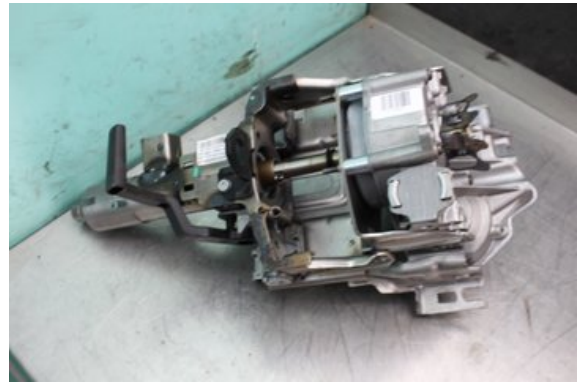

Lagernummer:

W536166

6.000 SEK

Frakt / Leveranstid:

Från 99 SEK / 1-3 dagar

Vimmerby Bildemontering AB

Källenas 110

59872 Södra Vi

Tel: 0492-20028

Fax: 0492-20720

www.vimmerbybildemontering.se

Del - Rattaxelaggregat Justerbart

Lagernummer: W536166	Position:	Kvalitet: A	Passar fr./till årsm. -
Nykod: -	Tillverkare: -	Tillverkarkod: 50350129	Originalnr: 8200937939C
Anmärkning: Vi kan koda om, Ange Regnr vid order			

Fordon - Renault Clio

Chassinummer: VF1BR2H0H46812739	Modellår: 2012	Mil: 18.949	Bränsle: Diesel
Färg: LBRUN	Färgkod: -	Inredning: -	Inredningskod: -
Växellåda: 5vxl/JR5306	Växellådsnummer: 8201042105	Utväxling: -	Gruppkod: -
Motor: 1,5DCi/K9K770	Motorkod: 8201161314	Tillverkningsdatum: 201201	Registreringsdatum: 2012-02-09
Anmärkning: 1.5DCI DIESEL 88HK 1,5DCI/K9K770 5VXL/JR5306 5DR CC			